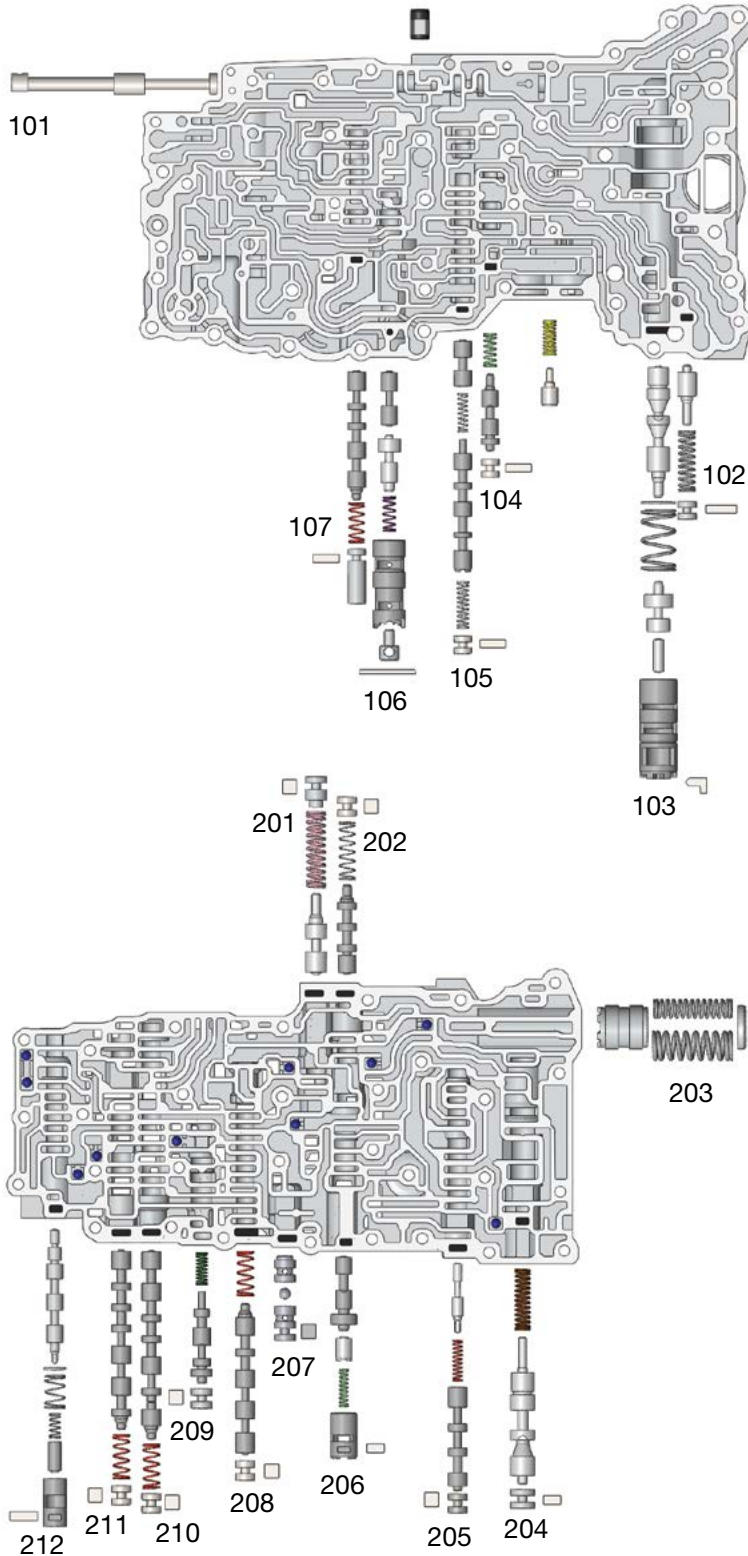

147741-01K

3. - / /

147741-07K
F-147741-TL7 & VB-FIX

4. - /

147741-10K
F-147741-TL4 & VB-FIX

5. - **B1**

• . 4-5 (A750)

• . 4-5, 5-6 (A760)

147741-16K
F-147741-TL16 & VB-FIX

9. • / D

147741-37K

10. - /

147741-24K
147741-TL24

11. /

147741-35K

12. /

16. /

17. **1-2**

18. **2-3**

19. **3-4**

20. **4-5**

21. /

22. /

23. /

24. /

25. B1 - **Coast**

26. - **C3**

• /

• /

A750

A750	
101	
102	SLT
103	()
104	
105	.
106	- ()
107	()
201	-
202	
203	- B1
204	-
205	-
206	. ()
207	()
208	C3
209	3-4
210	2-3
211	1-2
212	. B1 ()
301	- Coast Brake