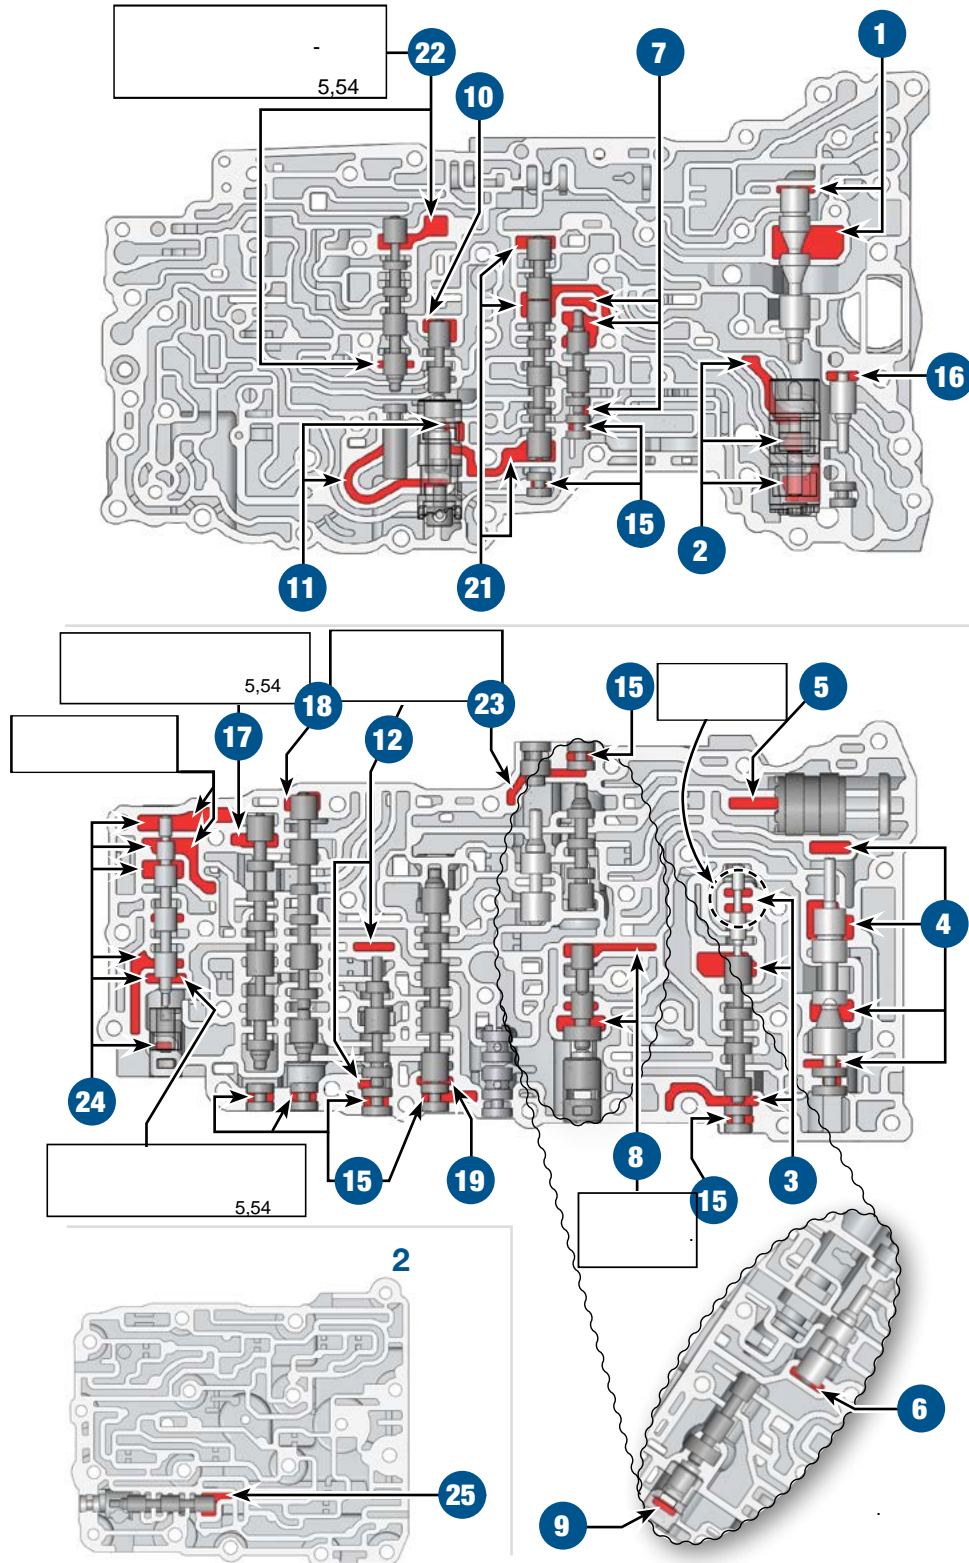

www.sonnax.com

A750•

www.sonnax.com

A760•

1. / /

147741-04K
F-147741-TL4 & VB-FIX

2. /

Rev. • /

147741-01K

3. - / /

147741-07K
F-147741-TL7 & VB-FIX

4. - /

147741-10K
F-147741-TL4 & VB-FIX

5. - **B1**

• . 4-5 (A750)

• . 4-5, 5-6 (A760)

57917E-19K

6. - /

147741-05K
F-147741-TL5 & VB-FIX

7. • /

147741-22K A750

147741-14K A760

F-147741-TL22 F-147741-TL14 & VB-FIX

8. • / D

147741-16K
F-147741-TL16 & VB-FIX

9. • / D

147741-37K

10. - /

147741-24K
147741-TL24

11. /

147741-35K

12. /