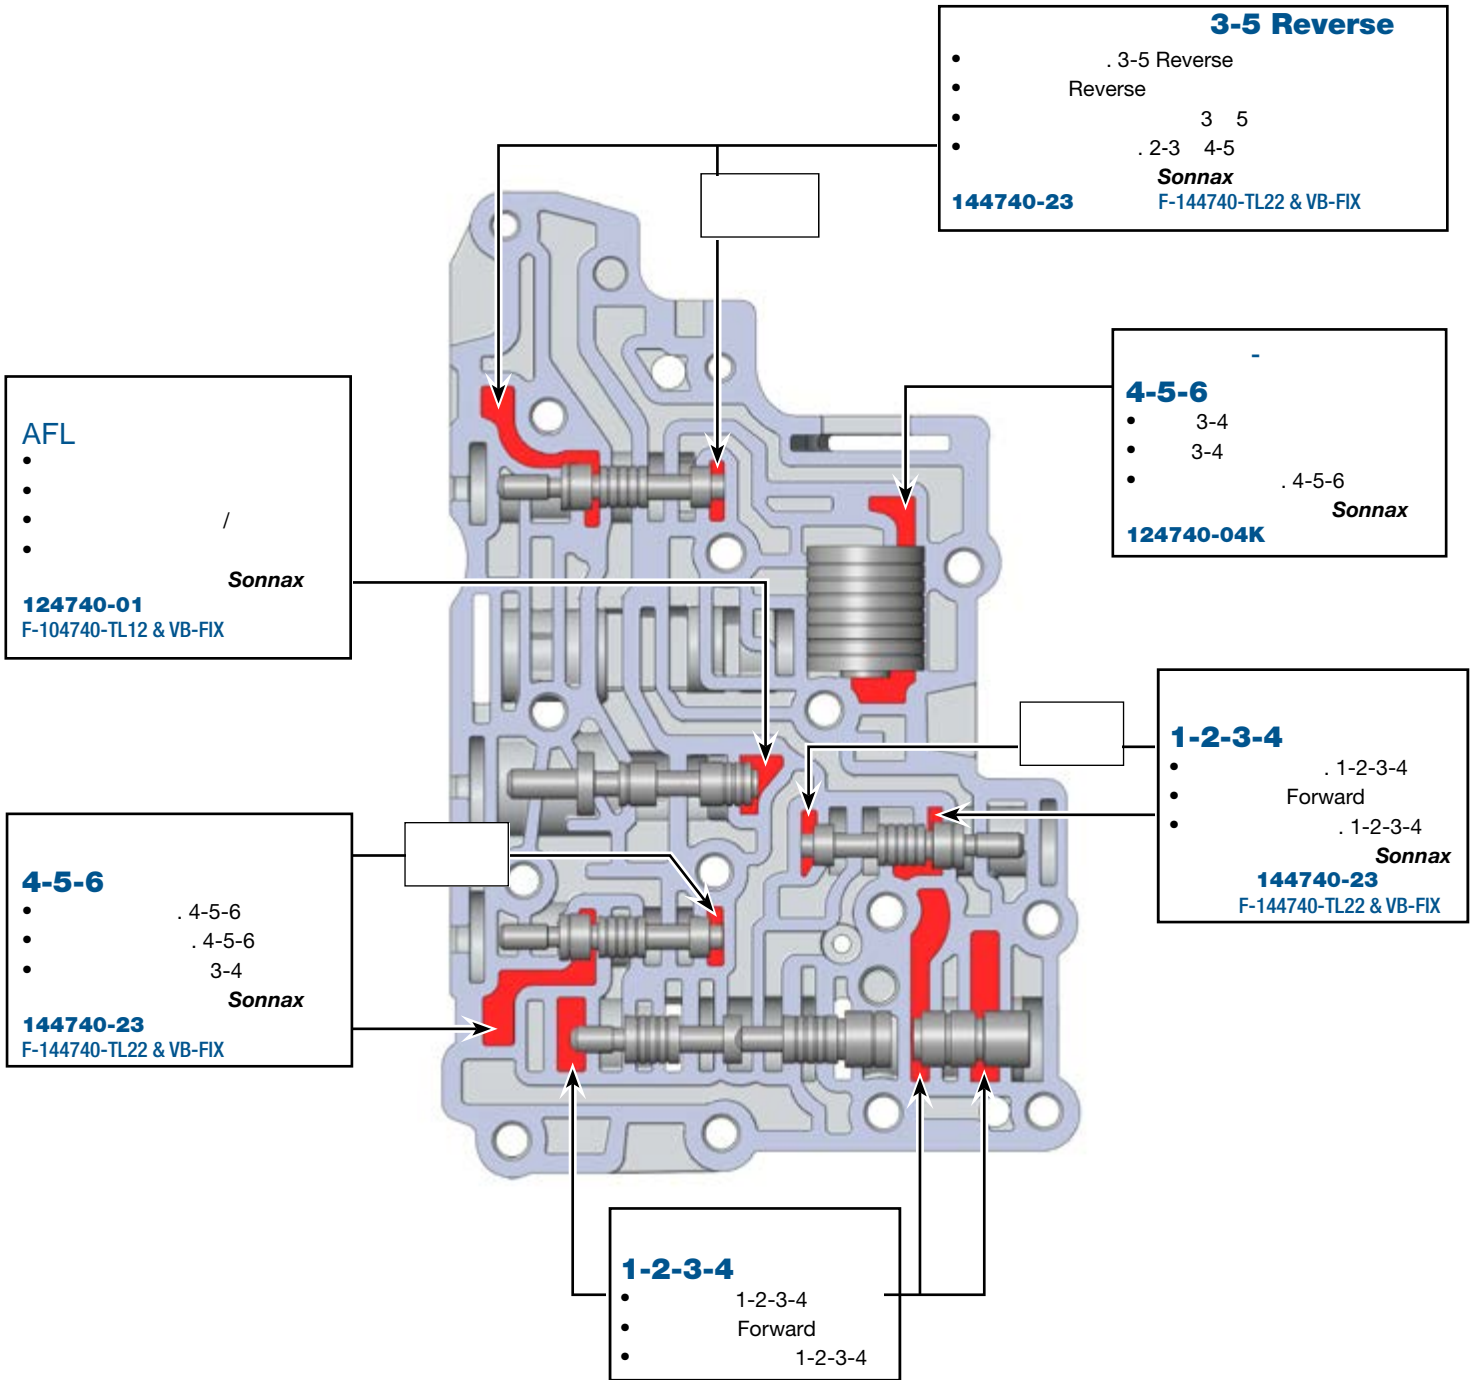

**Sonnax**

**124740-16** ( )

**124740-03K** ( )

**TCC**

- TCC,
- TCC

**Sonnax**

**124740-24K** F-124740-TL24 & VB-FIX

- / TCC
- /

**Sonnax**

**124740-14K** F-124740-TL14 & VB-FIX

**L/R Overdrive**

- L/R / 4-5-6 clutch
- 4-5-6
- Reverse
- 3-4

3

- 
- 

- /
- /

**Sonnax**

**124740-02K** = ★

2

- 
- 

• 6T70

1

•6T70

1

|     | 6T70        |
|-----|-------------|
| 101 |             |
| 102 |             |
| 103 | TCC         |
| 104 | #3          |
| 105 | #2          |
| 106 |             |
| 107 | L/R 4-5-6   |
| 108 | TCC         |
| 109 | 2-6         |
| 110 | 3-5 Reverse |

• 6T70

1

| 6T70 |             |
|------|-------------|
| 201  | 4-5-6       |
| 202  | 1-2-3-4     |
| 203  | 1-2-3-4     |
| 204  | 4-5-6       |
| 205  | AFL         |
| 206  | 3-5 Reverse |