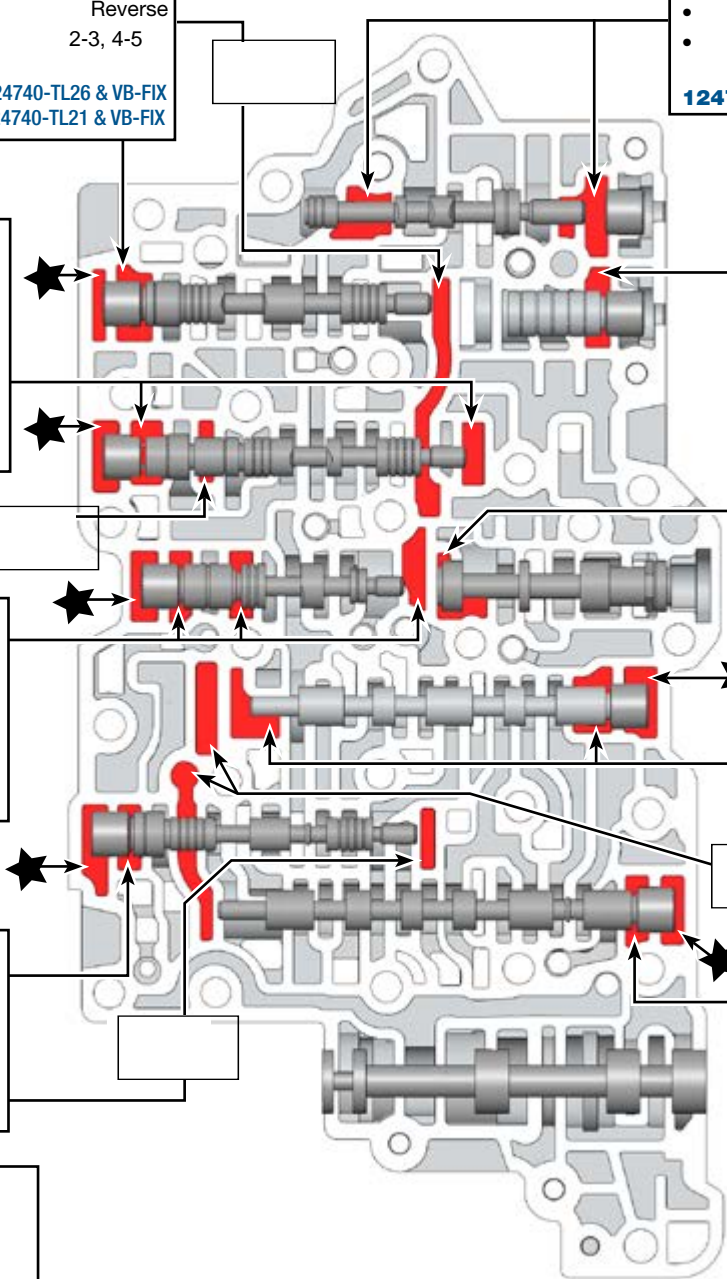

- /
- /
- /
- /

**Sonnax**

**124740-12K** F-124740-TL12 & VB-FIX

**2-6**

- 2-6
- 2 6
- 1-2 5-6

**Sonnax**

**124740-17K** F-124740-TL17 & VB-FIX

- /
- /
- /

**Sonnax**

**124740-16** ( )

**124740-03K** ( )

**TCC**

- TCC,
- TCC

**Sonnax**

**124740-24K** F-124740-TL24 & VB-FIX

- / TCC
- /

**Sonnax**

**124740-14K** F-124740-TL14 & VB-FIX

**L/R Overdrive**

- L/R / 4-5-6 clutch
- 4-5-6
- Reverse
- 3-4

3

- 
- 

- /
- /

**Sonnax**

**124740-02K** = ★

2

- 
- 

• 6T70

1

•6T70

1

|     | 6T70        |
|-----|-------------|
| 101 |             |
| 102 |             |
| 103 | TCC         |
| 104 | #3          |
| 105 | #2          |
| 106 |             |
| 107 | L/R 4-5-6   |
| 108 | TCC         |
| 109 | 2-6         |
| 110 | 3-5 Reverse |