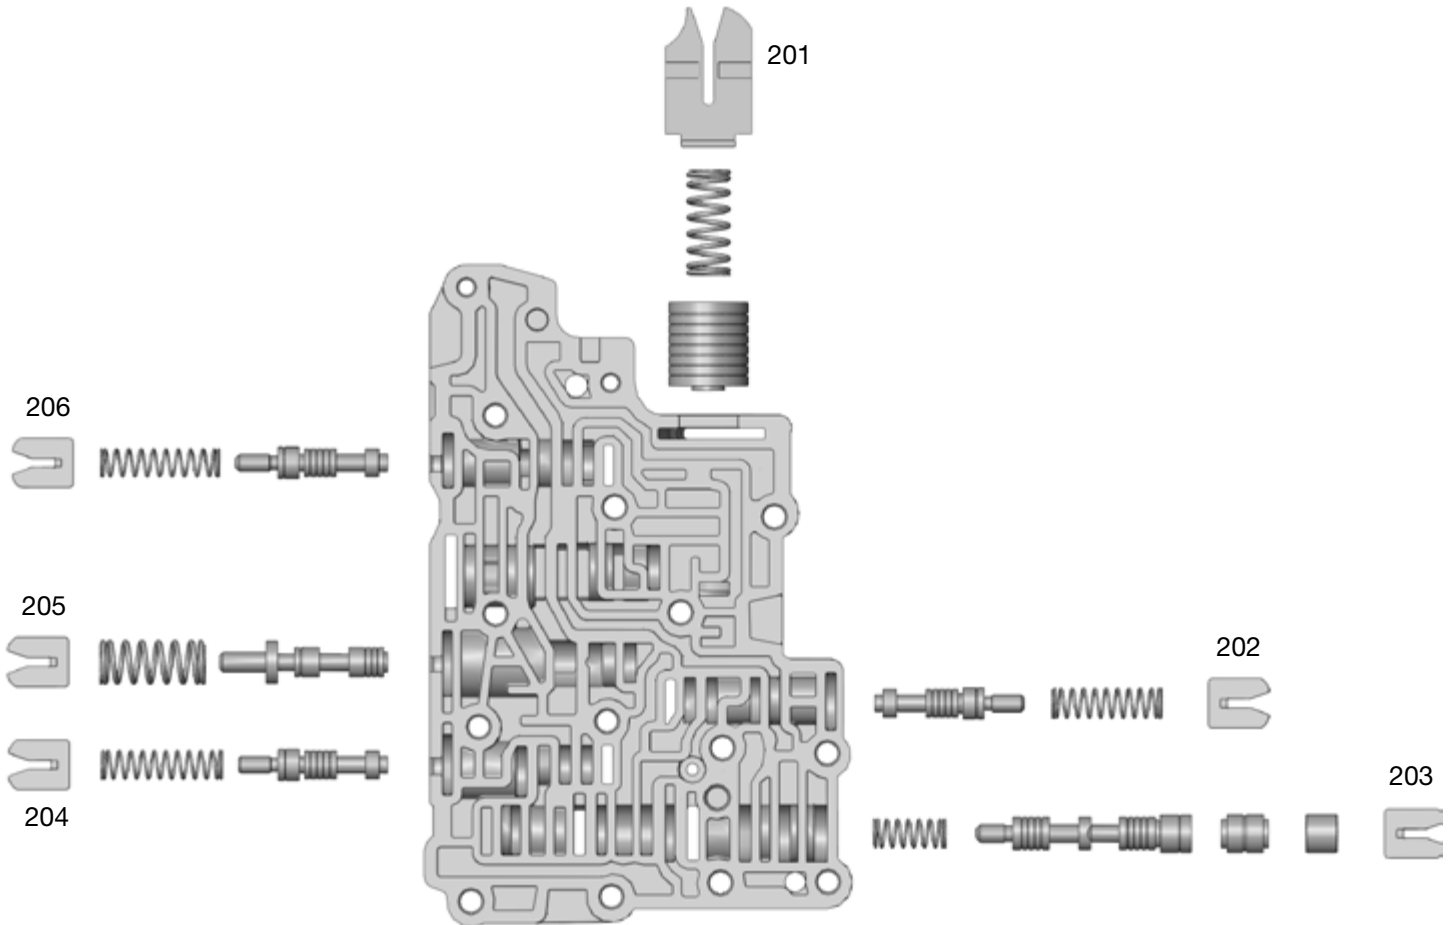

• 6T70

1

6T70	
201	4-5-6
202	1-2-3-4
203	1-2-3-4
204	4-5-6
205	AFL
206	3-5 Reverse